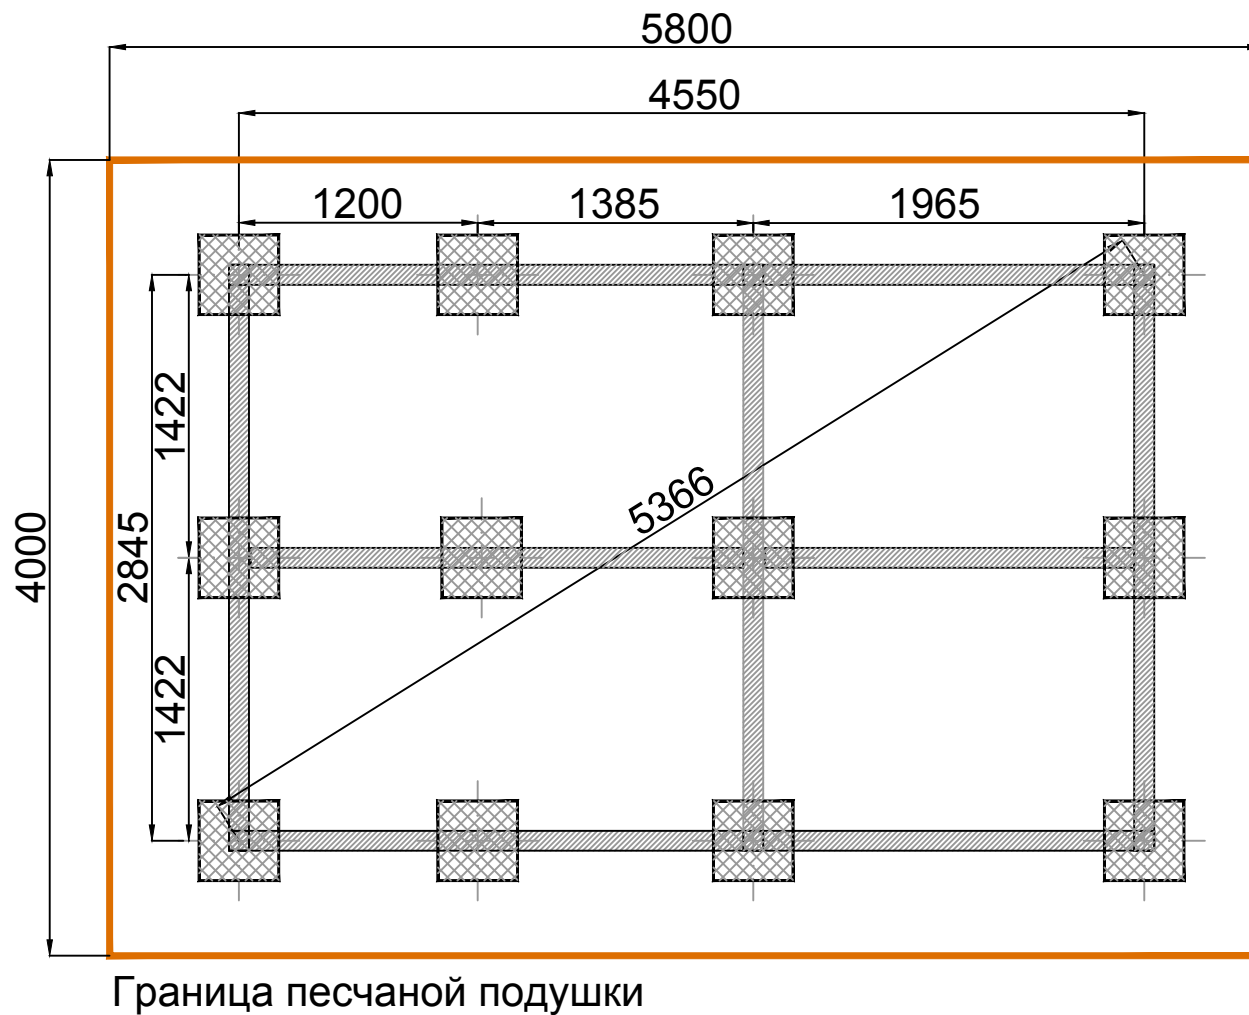

Фундамент и деревянная обвязка - Народная

Фронт (лицо) бани